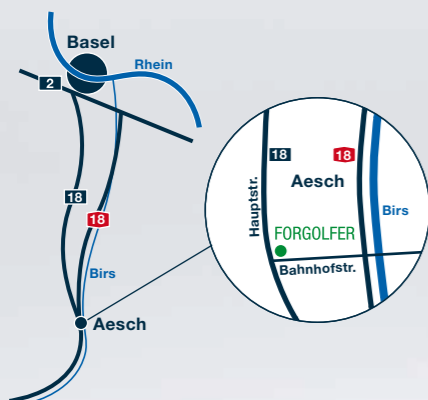

PG-PowerGolf
Vertretung Schweiz

FORGOLFER GmbH
Bahnhofstr. 1
CH-4147 Aesch BL
Tel. +41 79 322 32 73
info@forgolfer.ch
www.forgolfer.ch
www.pg-powergolf.ch

Öffnungszeiten:
Di/Fr 9.00–12.00 Uhr und 13.30–18.30 Uhr
Sa 9.00–16.00 Uhr durchgehend
Mi/Do nach Terminvereinbarung